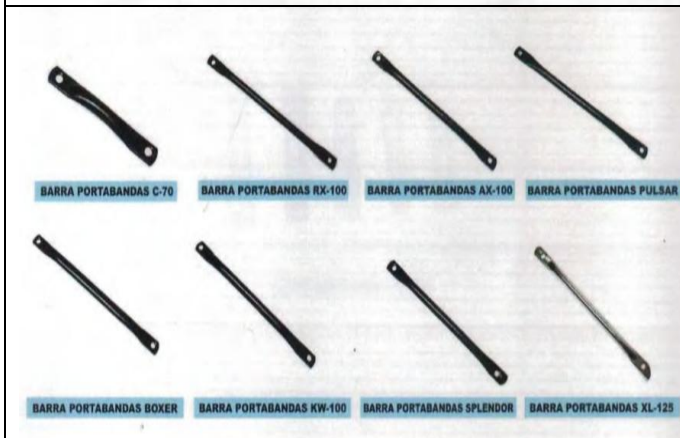

## MOTOPARTES

Marcas y Modelos Variados:  
 Yamaha  
 Suzuki  
 Honda  
 AKT

Marcas y Modelos Variados:  
 Yamaha  
 Suzuki  
 Honda  
 AKT

Marcas y Modelos Variados:  
 Yamaha  
 Suzuki  
 Honda  
 AKT

 <p><b>Ref. 809 GN 125</b></p>  <p><b>Ref. 801 DT 125</b></p>	 <p><b>Ref. 807 PULSAR 180</b></p>  <p><b>Ref. 805 DT 200 - XT 225</b></p>	<p>KITS DE TIJERA Bujes Sinteticos Yamaha Suzuki Honda AKT</p>
 <p><b>Ref. 1011 RX 100-115</b></p>  <p><b>Ref. 1045 SG 100 5A SIGMA</b></p>	 <p><b>Ref. 1022 ECO 100 SPLENDOR</b></p>  <p><b>Ref. 1057 AK 125 EVO</b></p>	<p>KITS DE TIJERA Bujes Encauchetados Yamaha Suzuki Honda AKT</p>
<b>BRONCE</b>		<p>KITS DE TIJERA Bujes en Bronce Yamaha Suzuki Honda AKT</p>
 <p><b>Ref. 483 AKT 200</b></p>  <p><b>Ref. 485 GS 125</b></p>	 <p><b>Ref. 484 VIVAX 115</b></p>  <p><b>Ref. 491 AK 125 EVO</b></p>	
 <p><b>Ref. 407 RX 100-115</b></p>	 <p><b>Ref. 492 PULSAR 135</b></p>	