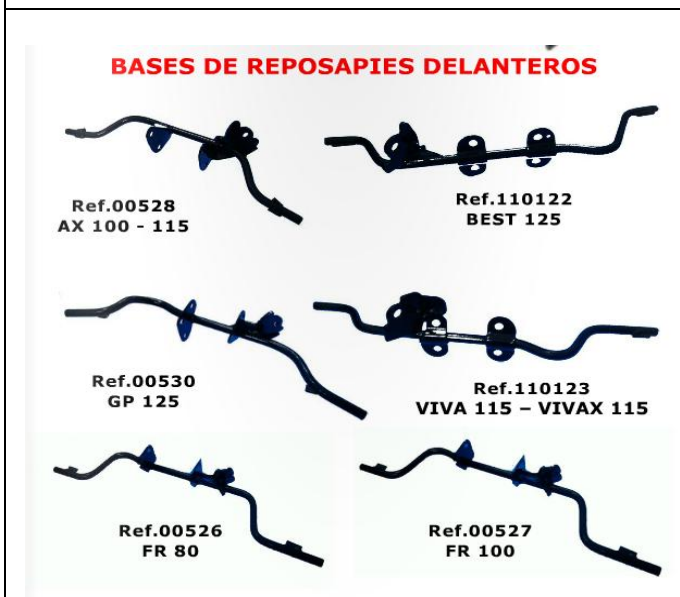

## MOTOPARTES

Marcas y Modelos Variados:  
 Yamaha  
 Suzuki  
 Honda  
 AKT

Marcas y Modelos Variados:  
 Yamaha  
 Suzuki  
 Honda  
 AKT

Marcas y Modelos Variados:  
 Yamaha  
 Suzuki  
 Honda  
 AKT

 <p><b>Ref. 809 GN 125</b></p>  <p><b>Ref. 801 DT 125</b></p>	 <p><b>Ref. 807 PULSAR 180</b></p>  <p><b>Ref. 805 DT 200 - XT 225</b></p>	<p>KITS DE TIJERA Bujes Sinteticos Yamaha Suzuki Honda AKT</p>
 <p><b>Ref. 1011 RX 100-115</b></p>  <p><b>Ref. 1045 SG 100 5A SIGMA</b></p>	 <p><b>Ref. 1022 ECO 100 SPLENDOR</b></p>  <p><b>Ref. 1057 AK 125 EVO</b></p>	<p>KITS DE TIJERA Bujes Encauchetados Yamaha Suzuki Honda AKT</p>
<b>BRONCE</b>		<p>KITS DE TIJERA Bujes en Bronce Yamaha Suzuki Honda AKT</p>
 <p><b>Ref. 483 AKT 200</b></p>  <p><b>Ref. 485 GS 125</b></p>	 <p><b>Ref. 484 VIVAX 115</b></p>  <p><b>Ref. 491 AK 125 EVO</b></p>	
 <p><b>Ref. 407 RX 100-115</b></p>	 <p><b>Ref. 492 PULSAR 135</b></p>	